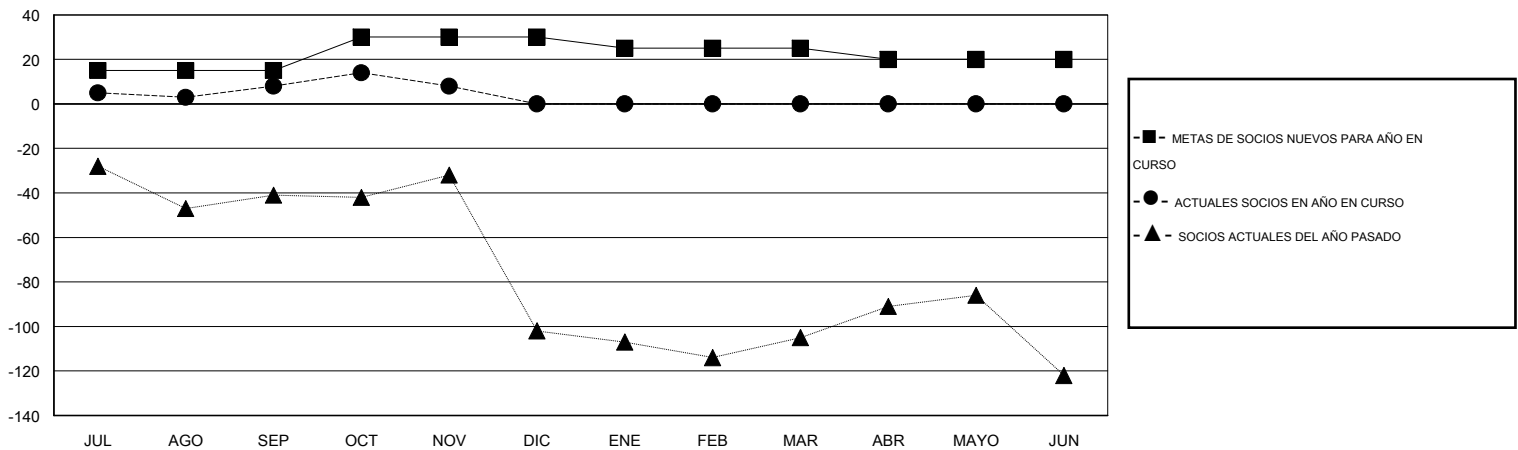

MONTHLY MEMBERSHIP PROGRESS REPORT

District H 2

Results as of: 11/30/2014

GMT: Jaime García Cepeda

UBICACIÓN PERU

GMT DE AE 3

Clubes					socios				
RESULTADOS DE 2014-2015					RESULTADOS DE 2014-2015				
TRIMESTRE	META DE CLUBES NUEVOS	NUEVOS CLUBES	CLUBES DADOS DE BAJA	GANANCIA/PÉRDIDA NETA	TRIMESTRE	META DE SOCIOS NUEVOS	SOCIOS FUNDADORES Y SOCIOS AÑADIDOS	SOCIOS DADOS DE BAJA	GANANCIA/PÉRDIDA NETA
JUL/AGO/SEP	1	0	0	0	JUL/AGO/SEP	15	50	42	8
OCT/NOV/DIC	1	0	0	0	OCT/NOV/DIC	15	25	25	0
ENE/FEB/MAR	0	0	0	0	ENE/FEB/MAR	-5	0	0	0
ABR/MAYO/JUN	0	0	0	0	ABR/MAYO/JUN	-5	0	0	0

METAS Y CIFRA ACUMULATIVA DE CLUBES NUEVOS

METAS Y CIFRA ACUMULATIVA DE SOCIOS

CLUBES DADOS DE BAJA: 0	23 CLUBS OF 42 AÑADIERON 1 O MÁS SOCIOS NUEVOS	DISTRIBUCIÓN POR SEXO
		MASCULINO 573 (48.85%)
		FEMENINO 600 (51.15%)
SOCIOS DADOS DE BAJA	CLIC AQUÍ PARA DATOS DE SALUD DE CLUB	SOCIOS EN UNIDAD FAMILIAR 370
FALLECIDOS 2		CABEZA DE FAMILIA 153
CLUB CANCELADO 0		NO ES CABEZA DE FAMILIA 217
OTRO 65		
TOTAL 67		