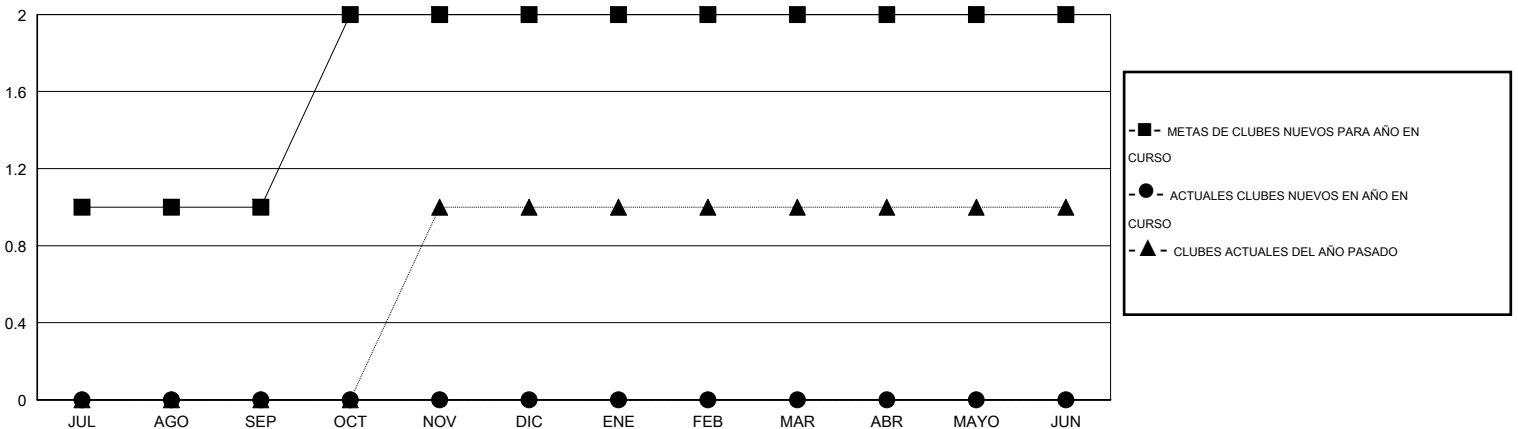

MONTHLY MEMBERSHIP PROGRESS REPORT

District H 2

Results as of: 11/30/2014

GMT: Jaime García Cepeda

UBICACIÓN PERU

GMT DE AE 3

Clubes					socios				
RESULTADOS DE 2014-2015					RESULTADOS DE 2014-2015				
TRIMESTRE	META DE CLUBES NUEVOS	NUEVOS CLUBES	CLUBES DADOS DE BAJA	GANANCIA/PÉRDIDA NETA	TRIMESTRE	META DE SOCIOS NUEVOS	SOCIOS FUNDADORES Y SOCIOS AÑADIDOS	SOCIOS DADOS DE BAJA	GANANCIA/PÉRDIDA NETA
JUL/AGO/SEP	1	0	0	0	JUL/AGO/SEP	15	50	42	8
OCT/NOV/DIC	1	0	0	0	OCT/NOV/DIC	15	25	25	0
ENE/FEB/MAR	0	0	0	0	ENE/FEB/MAR	-5	0	0	0
ABR/MAYO/JUN	0	0	0	0	ABR/MAYO/JUN	-5	0	0	0

METAS Y CIFRA ACUMULATIVA DE CLUBES NUEVOS

METAS Y CIFRA ACUMULATIVA DE SOCIOS

CLUBES DADOS DE BAJA: 0	23 CLUBS OF 42 AÑADIERON 1 O MÁS SOCIOS NUEVOS	DISTRIBUCIÓN POR SEXO
		MASCULINO 573 (48.85%)
		FEMENINO 600 (51.15%)
SOCIOS DADOS DE BAJA	CLIC AQUÍ PARA DATOS DE SALUD DE CLUB	SOCIOS EN UNIDAD FAMILIAR 370
FALLECIDOS 2		CABEZA DE FAMILIA 153
CLUB CANCELADO 0		NO ES CABEZA DE FAMILIA 217
OTRO 65		
TOTAL 67		